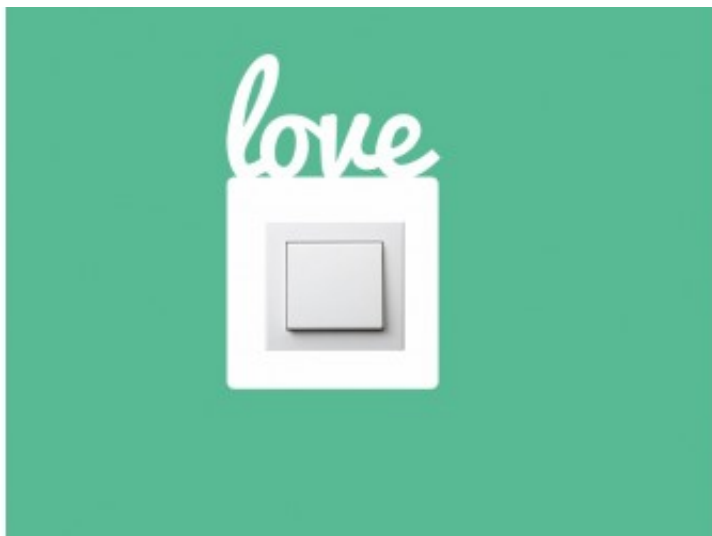

Link do produktu: <https://naklej-to.pl/naklejka-pod-wlacznik-love-p-432.html>

Naklejka pod włącznik Love

Cena	6,50 zł
Rozmiar	14cm x 14cm + wzorek

Opis

Kolorowe naklejki wokół włączników tworzą niebanalną dekorację każdego pomieszczenia - pokoju dzieci, salonu, kuchni, łazienki i przedpokoju. Każdą z naklejek można dopasować do podobnego wzoru np. w dziale naklejek na ścianę. Razem będą stanowić piękną całość.

MATERIAŁ:

- naklejka wykonana z wysokiej jakości folii samoprzylepnej matowej
- na naklejkę nałożona jest przezroczysta folia transportowa, która chroni naklejkę i ułatwia naklejenie wzoru w wybranym miejscu

OPIS WYROBU:

- w sprzedaży naklejka w 1 rozmiarze - ramka bazowa 14x14cm
- w środku naklejki wycięte koło o średnicy 6cm na kable i łatwiejsze pozycjonowanie
- naklejkę należy przykleić po odkręceniu kontaktu/gniazdka - pamiętaj o odłączeniu prądu!
- naklejka dostępna jest również w odbiciu lustrzanym (wzór na naklejce z prawej lub lewej strony)
- bezpieczna przesyłka w kopercie lub kartonie/tubie, wersji potrójnej naklejki nie wysyłamy w liście
- termin realizacji zamówienia: 3-5 dni