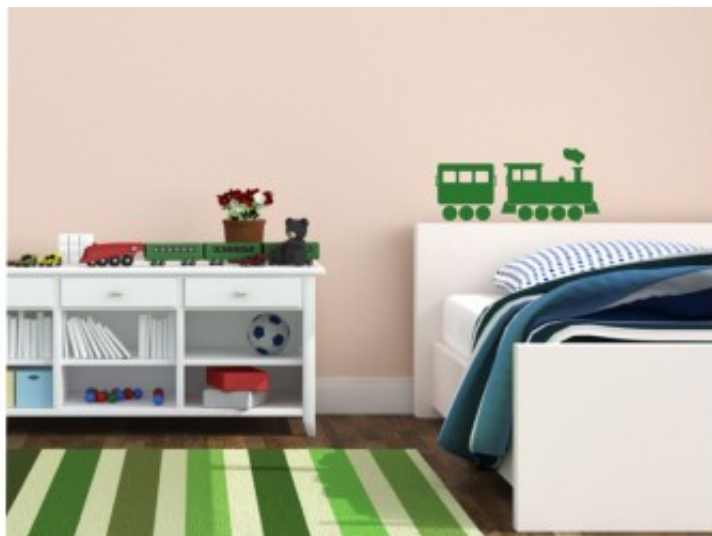

Link do produktu: <https://naklej-to.pl/naklejka-na-sciane-pociag-p-776.html>

naklejka pociąg

Cena	10,00 zł
Rozmiar mały	szer. 34cm x wys. 15cm
Rozmiar średni	szer. 57cm x wys. 25cm
Rozmiar duży	szer. 91cm x wys. 40cm
Rozmiar mega	szer. 136cm x wys. 60cm
Rozmiar mini	szer. 18cm x wys. 8cm
Rozmiar super mega	szer. 227cm x wys. 100cm

Opis

Naklejka na ścianę, mebel **POCIĄG**

Zdjęcie nr 1 to odbicie lustrzane naklejki - opcja do zaznaczenia.

Oryginalny wzór naklejki na sprzedaż na zdjęciu nr 2 - pociąg jedzie w lewą stronę.

- naklejka wycięta z wysokiej jakości folii samoprzylepnej matowej; do przyklejenia na ścianę, mebel, lustro, drzwi, szybę, plexi itp. - warunkiem jest czysta, sucha i gładka powierzchnia, naklejka nie posiada tła
- do każdego zamówienia dołączamy instrukcję przyklejania naklejki
- bezpieczna przesyłka w kartonie lub tubie, list polecony priorytet tylko dla rozmiaru mini
- termin realizacji zamówienia: wysyłka w ciągu 5 dni roboczych + dostaw